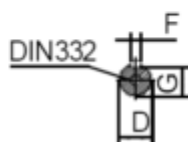

Varenummer: 250300750425
 Beskrivelse: Kleedrive T3C 132M-4 7.5KW 1400 o/min
 3x400/690V 50HZ IP55 B14 Eff=90,4%

Mål

AA = 263	K = Ø12	TBW = 134
AC = Ø259	L = 5005	
AD = 332	M = 165	
D = Ø38	N = 130	
E = 80	P = 200	
F = 10	S = 3.5	
G = 33	TBH = 134	
HD = 200	TBS = 61.5	