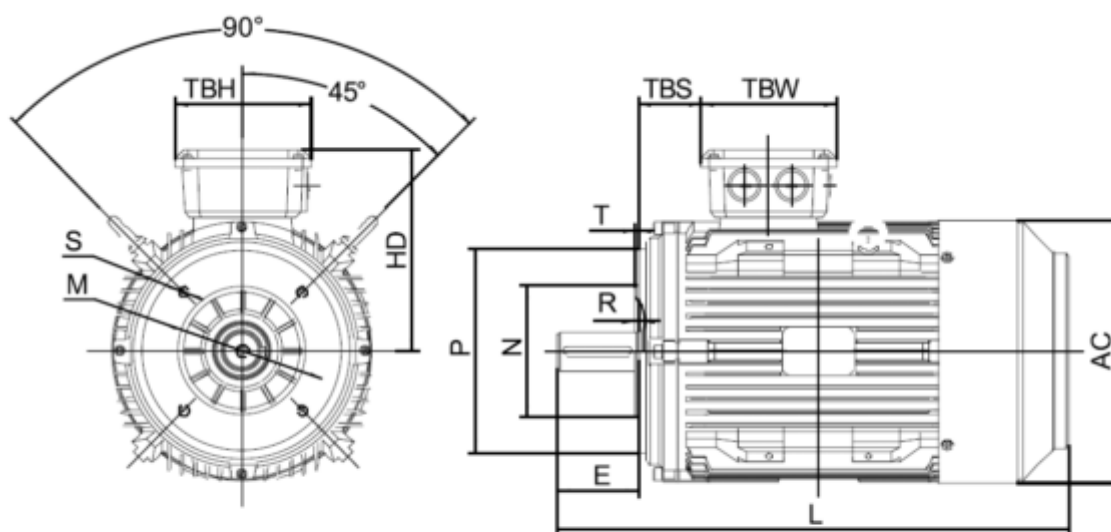

Varenummer: 250300750425
 Beskrivelse: Kleedrive T3C 132M-4 7.5KW 1400 o/min
 3x400/690V 50HZ IP55 B14 Eff=90,4%

Mål

AA = 263	K = Ø12	TBW = 134
AC = Ø259	L = 5005	
AD = 332	M = 165	
D = Ø38	N = 130	
E = 80	P = 200	
F = 10	S = 3.5	
G = 33	TBH = 134	
HD = 200	TBS = 61.5	